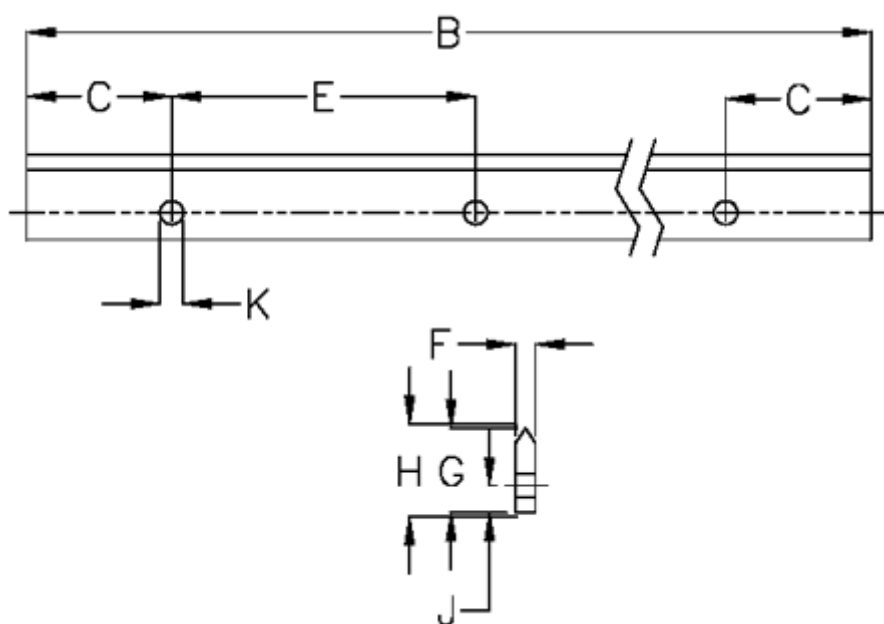

Varenummer: 05712733776
Beskrivelse: Hepco GV3 profilskinne S E L3776 P3
med forsænkede huller

Mål

| | | | |
|----------|---------|----------------|----------|
| B | = 3776 | K | = 5.5xM5 |
| C | = 43.0 | Præcisionstype | = P3 |
| E | = 90 | vægt kg/1000 | = 0.70 |
| F | = 4.93 | | |
| For leje | = J25 | | |
| G | = 19.0 | | |
| H | = 20.00 | | |
| J | = 6.7 | | |